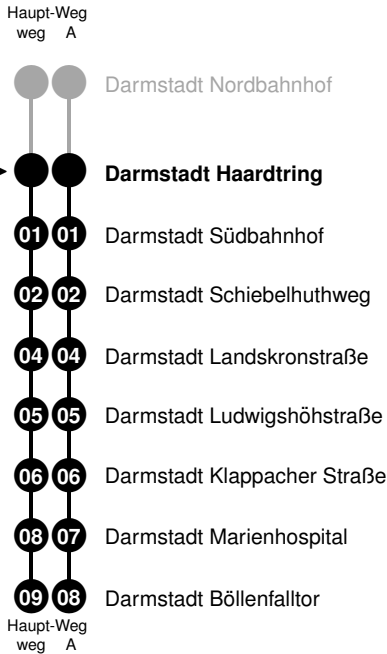

R

Darmstadt Böllenfalltor

gültig vom 30.03.2009 bis 12.12.2009

Die RMV-Fahrplanauskunft wird täglich aktualisiert. Sie erhalten somit den jeweils uns bekannten aktuellen Stand. Beinträchtigungen auf der Strecke und Sonderverkehre können zu Abweichungen vom Regelfahrplan führen. Hierüber informieren wir Sie gerne auch in unserem kostenlosen Newsletter. Oder besuchen Sie uns einfach auf www.rmv.de | [Verkehrshinweise](#) | [Bus & Bahn aktuell](#).

Montag - Freitag					Samstag		Sonntag*			
05	47				05			05		
06	02	17	32	47	06	47		06	47	
07	02	17	32	47	07	47		07	47	
08	02	17	32	47	08	47		08	47	
09	17	47			09	19	49	09	47	
10	17	47			10	19	49	10	50 ^A	
11	17	47			11	19	49	11	50 ^A	
12	02	17	32	47	12	19	49	12	50 ^A	
13	02	17	32	47	13	19	49	13	50 ^A	
14	02	17	32	47	14	19	49	14	50 ^A	
15	02	17	32	47	15	19	49	15	50 ^A	
16	02	17	32	47	16	19	49	16	50 ^A	
17	02	17	32	47	17	19	49	17	47	
18	02	17	32	47	18	49		18	47	
19	02	17	32		19	47		19	47	
20	02	47			20	47		20	47	
21	47				21	47		21	47	
22	49 ^A				22	47		22	47	
23					23	47		23		

Zeichenerklärung:

A = fährt Weg A

* = Als Sonntag gilt auch: 10., 13. Apr, 1., 21. Mai, 1., 11. Jun, 3. Okt