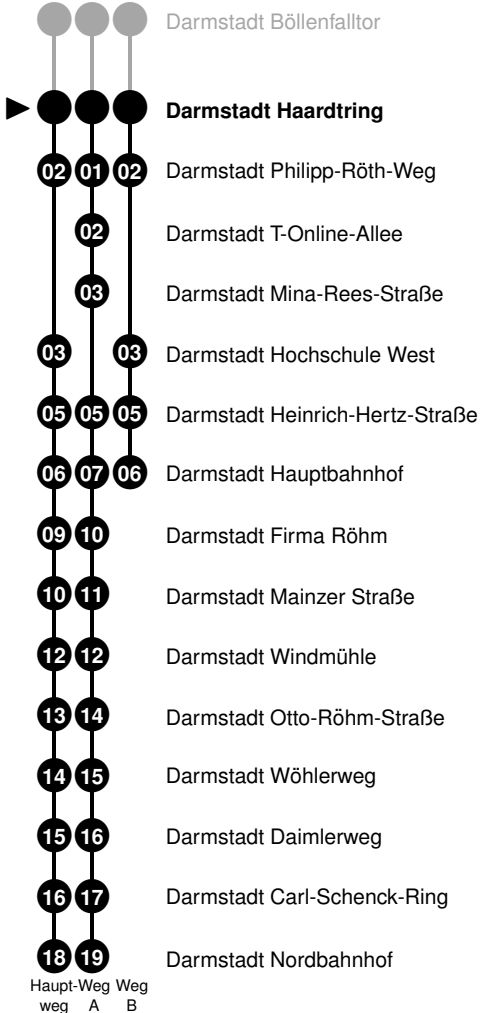

### Darmstadt Nordbahnhof

Haupt-Weg Weg  
weg A B

**gültig vom 30.03.2009 bis 12.12.2009**

Die RMV-Fahrplanauskunft wird täglich aktualisiert. Sie erhalten somit den jeweils uns bekannten aktuellen Stand. Beinträchtigungen auf der Strecke und Sonderverkehre können zu Abweichungen vom Regelfahrplan führen. Hierüber informieren wir Sie gerne auch in unserem kostenlosen Newsletter. Oder besuchen Sie uns einfach auf [www.rmv.de](http://www.rmv.de) | Verkehrshinweise | Bus & Bahn aktuell.

Montag - Freitag					Samstag		Sonntag*	
05	08	53			05		05	
06	08	23	38	53	06	11	06	11
07	08	21 <sup>B</sup> <sub>a</sub>	23	36 <sup>B</sup> <sub>a</sub>	07	11	07	11
08	08	23	38		08	11	08	11
09	08	38			09	11	09	11
10	08	38			10	11	10	11 <sup>A</sup>
11	08	38	53		11	11	11	11 <sup>A</sup>
12	08	23	38	53	12	11	12	11 <sup>A</sup>
13	08	23	38	53	13	11	13	11 <sup>A</sup>
14	08	23	38	53	14	11	14	11 <sup>A</sup>
15	08	23	38	53	15	11	15	11 <sup>A</sup>
16	08	23	38	53	16	11	16	11 <sup>A</sup>
17	08	23	38	53	17	11	17	11
18	08	23	38	53	18	11	18	11
19	23				19	11	19	11
20	08				20	11	20	11
21	08				21	11	21	11
22	08 <sup>A</sup>				22	11	22	11
23					23	11	23	

**Zeichenerklärung:**

- A = fährt Weg A
- B = fährt Weg B

- a = Mo - Fr; nicht 6. bis 17. Apr, 1., 21. Mai, 1., 11. Jun, 13. Jul bis 21. Aug, 12. bis 23. Okt

- \* = Als Sonntag gilt auch: 10., 13. Apr, 1., 21. Mai, 1., 11. Jun, 3. Okt